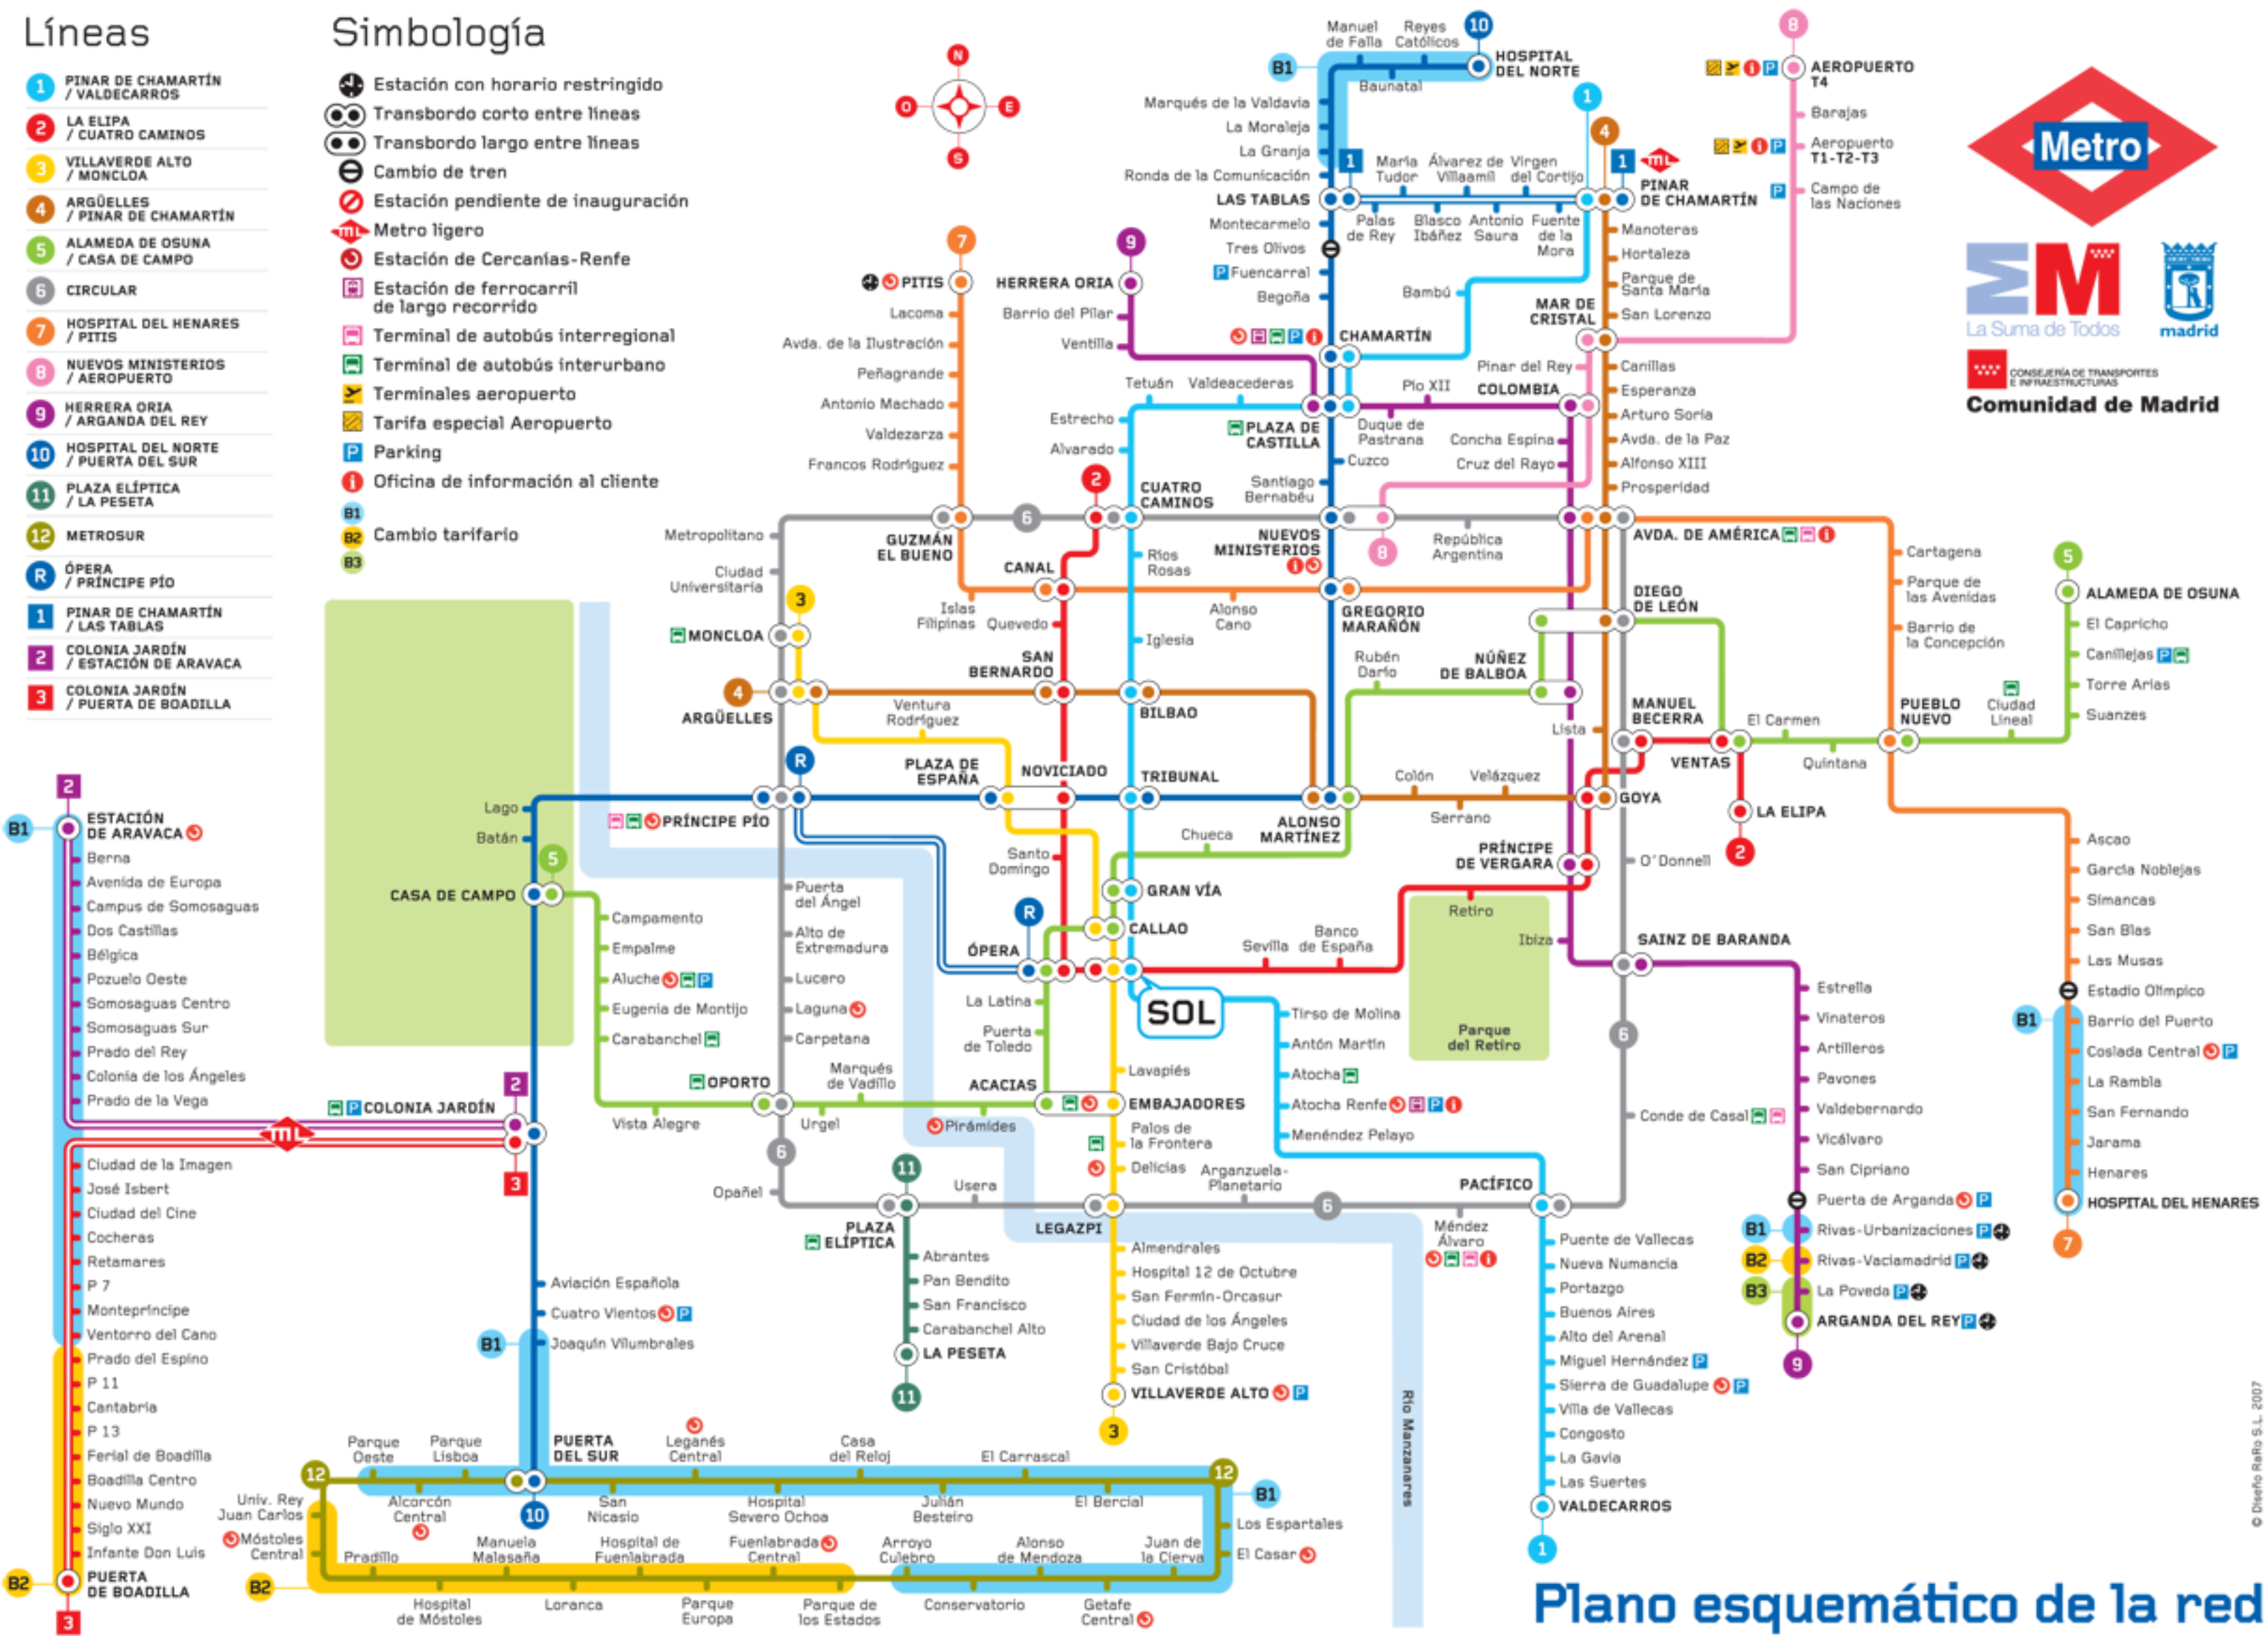

Líneas

- 1 PINAR DE CHAMARTÍN / VALDECARROS
- 2 LA ELIPA / CUATRO CAMINOS
- 3 VILLAVERDE ALTO / MONCLOA
- 4 ARGÜELLES / PINAR DE CHAMARTÍN
- 5 ALAMEDA DE OSUNA / CASA DE CAMPO
- 6 CIRCULAR
- 7 HOSPITAL DEL HENARES / PITIS
- 8 NUEVOS MINISTERIOS / AEROPUERTO
- 9 HERRERA ORIA / ARGANDA DEL REY
- 10 HOSPITAL DEL NORTE / PUERTA DEL SUR
- 11 PLAZA ELÍPTICA / LA PESETA
- 12 METROSUR
- R ÓPERA / PRÍNCIPE PÍO
- 1 PINAR DE CHAMARTÍN / LAS TABLAS
- 2 COLONIA JARDÍN / ESTACIÓN DE ARAVACA
- 3 COLONIA JARDÍN / PUERTA DE BOADILLA

Simbología

- Estación con horario restringido
- Transbordo corto entre líneas
- Transbordo largo entre líneas
- Cambio de tren
- Estación pendiente de inauguración
- Metro ligero
- Estación de Cercanías-Renfe
- Estación de ferrocarril de largo recorrido
- Terminal de autobús interregional
- Terminal de autobús interurbano
- Terminales aeropuerto
- Parking
- Oficina de información al cliente
- B1 Cambio tarifario
- B2
- B3

Plano esquemático de la red